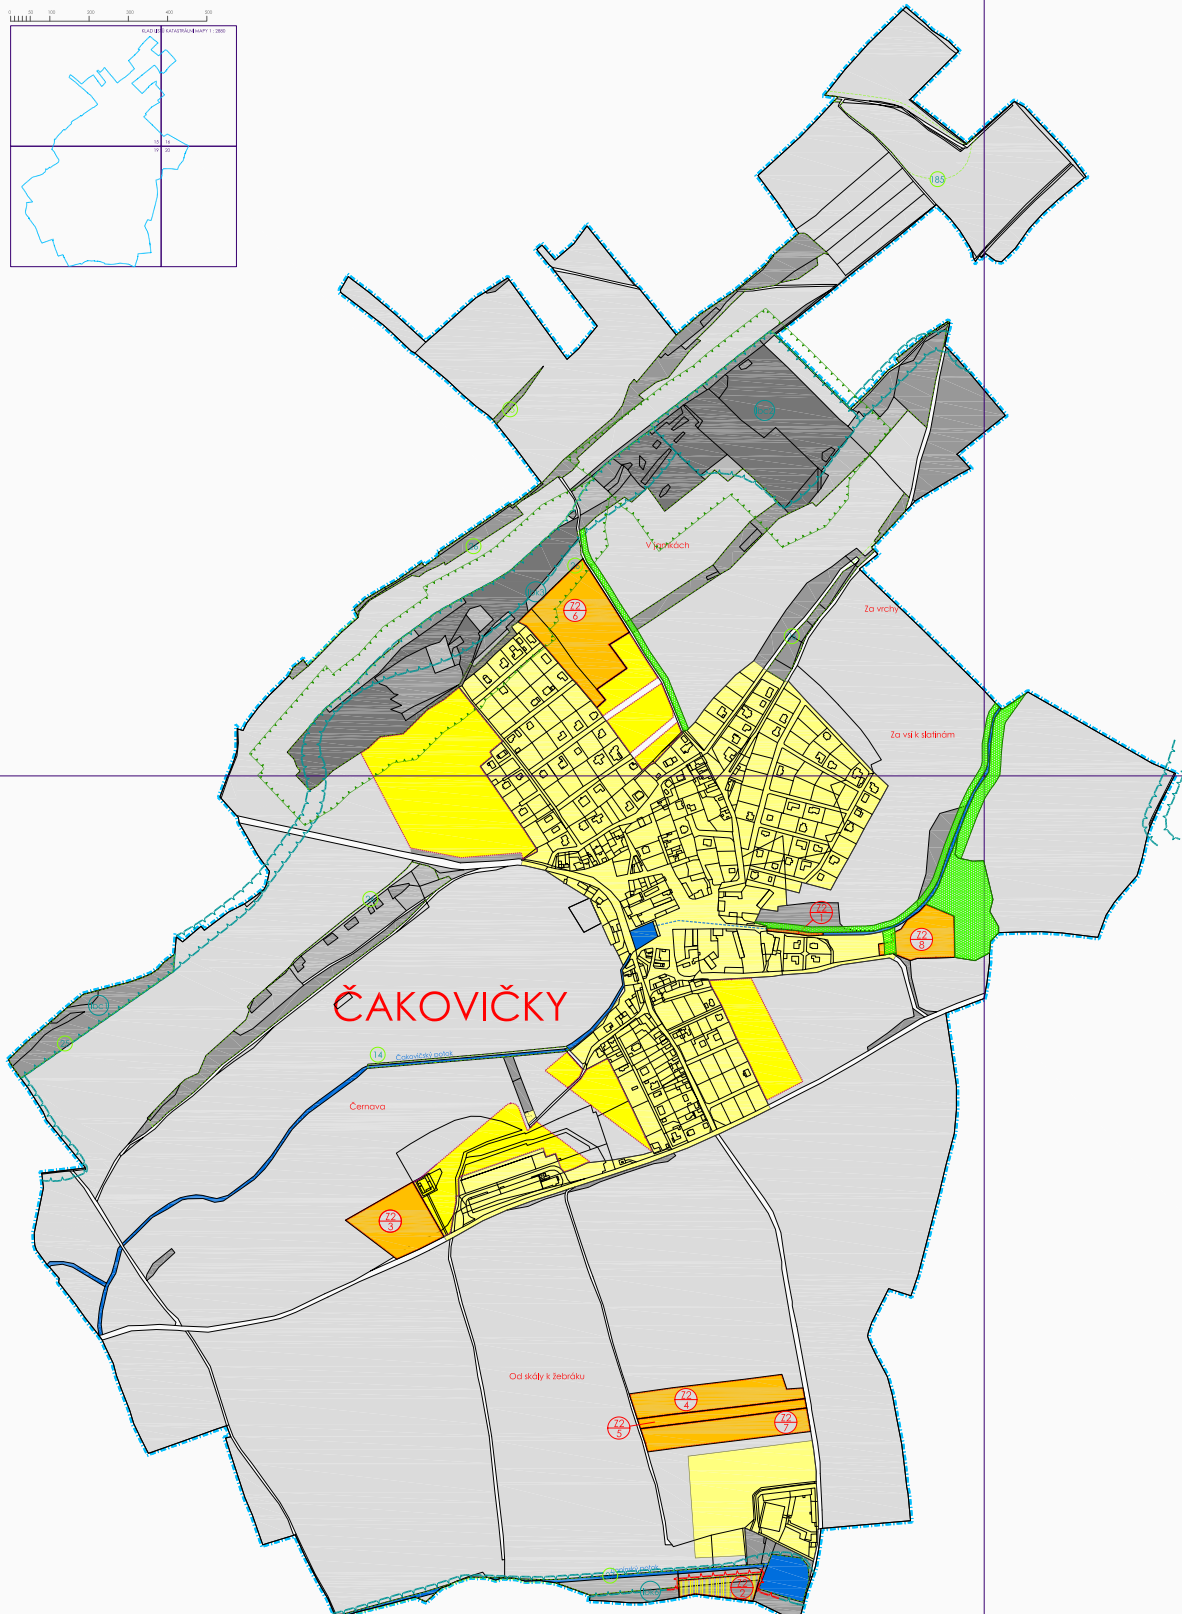

ZMĚNA Č. 2 ÚZEMNÍHO PLÁNU OBCE ČAKOVIČKY

LEGENDA

STAVAJÍCÍ	NAVRH	NAVRH ZMĚNY Č. 2	HRANICE OBCE