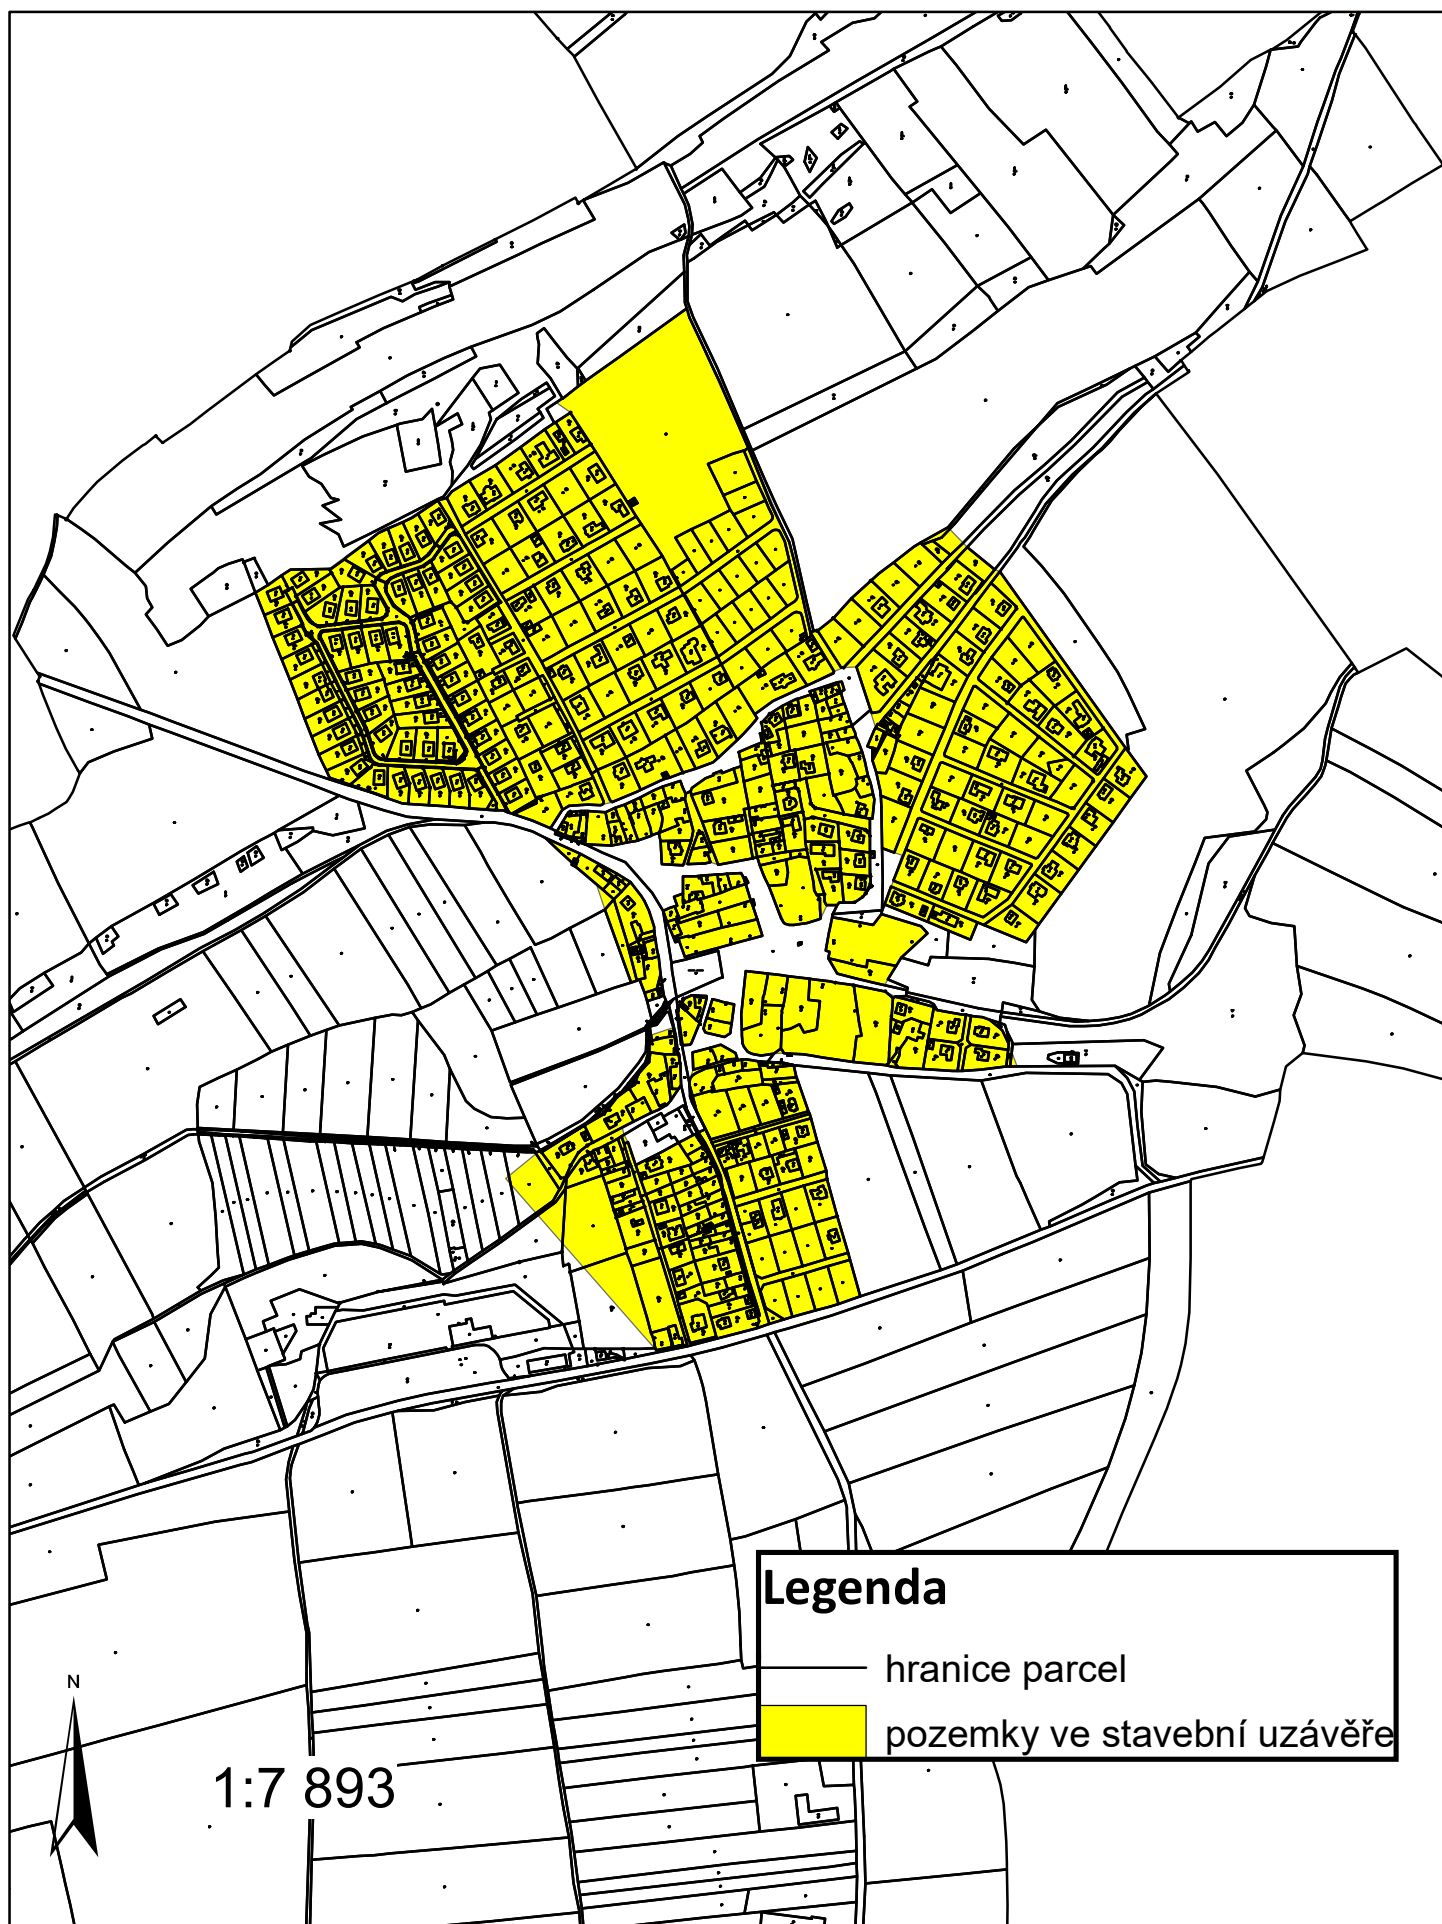

Územní opatření o stavební uzávěře Obec Čakovičky

Legenda

— hranice parcel

■ pozemky ve stavební uzávěře

1:7 893