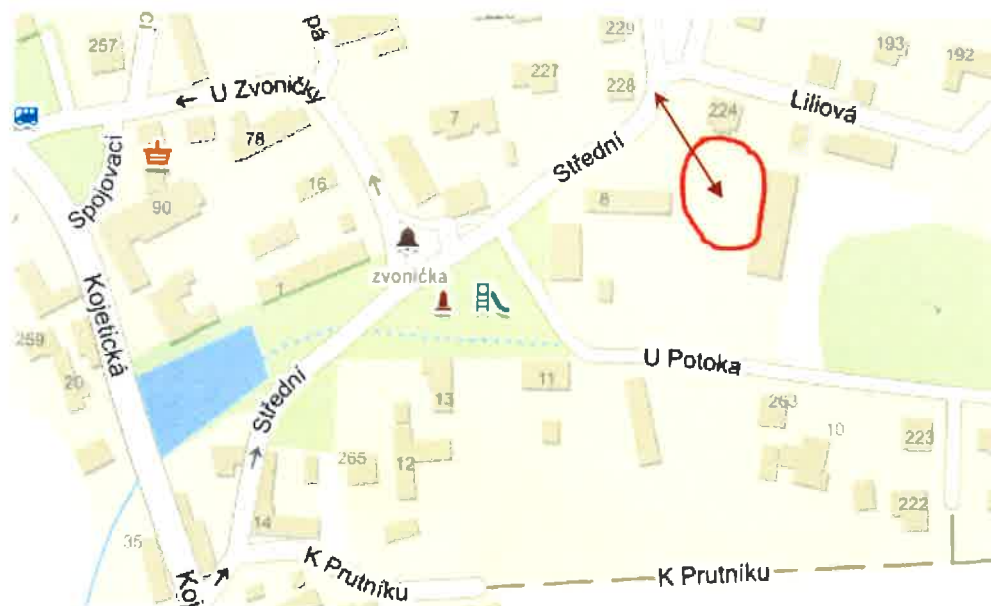

# VELKOOBJEMOVÉ ODPADY Z DOMÁCNOSTÍ

**Velkoobjemové odpady nepatří do popelnice.  
K jejich odložení využijte přistavených velkoobjemových  
kontejnerů.**

Tyto kontejnery budou přistaveny dne 2.10.2021 od 8:00 do 12:00 hod.

Kontejnery budou umístěny v prostoru „Machalova statku“