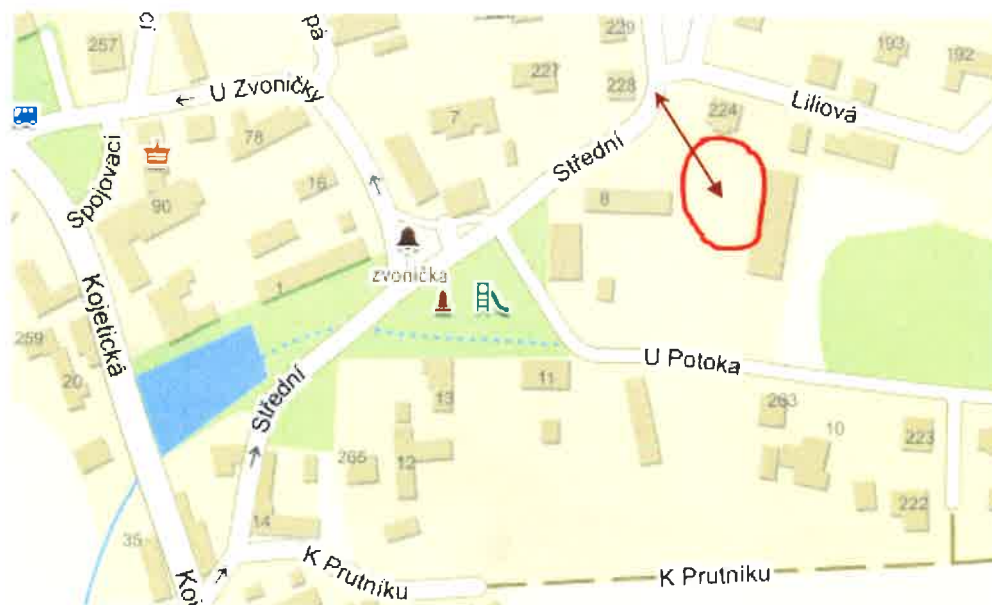

VELKOOBJEMOVÉ ODPADY Z DOMÁCNOSTÍ

**Velkoobjemové odpady nepatří do popelnice.
K jejich odložení využijte přistavených velkoobjemových
kontejnerů.**

Tyto kontejnery budou přistaveny dne 23.04.2022 od 8:00 do 12:00 hod.

Kontejnery budou umístěny v prostoru „Machalova statku“